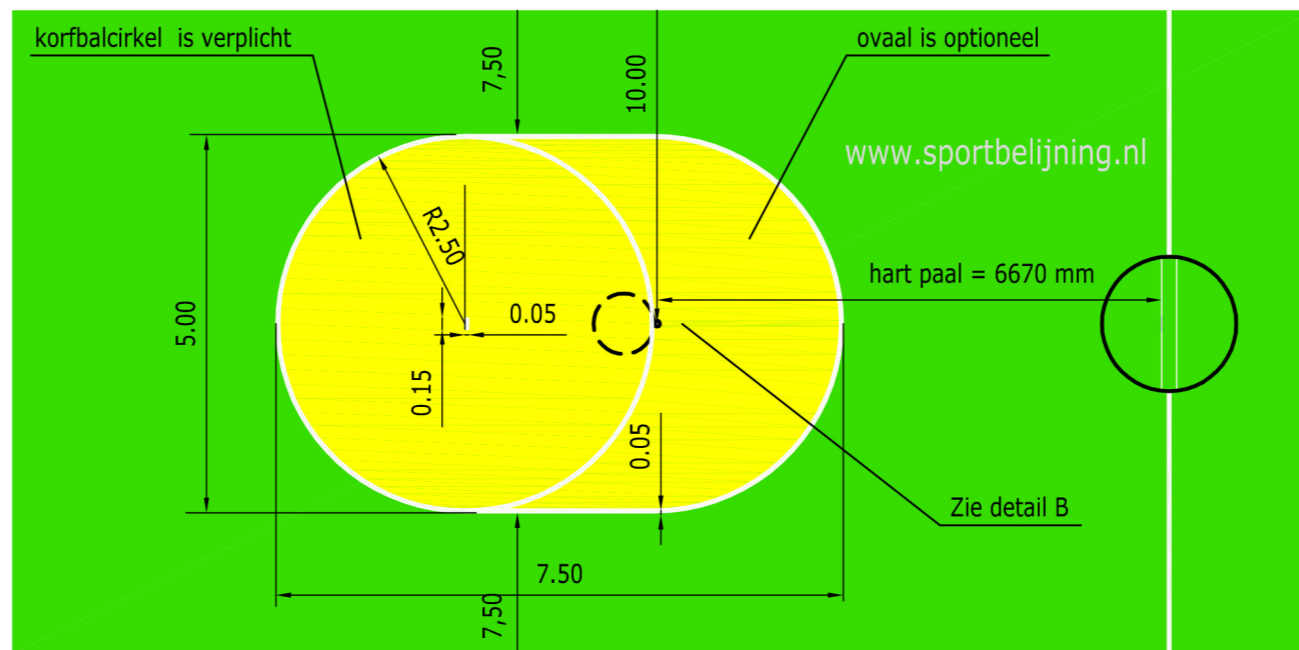

Detail B
schaal 1:25

Detail A
schaal 1:100

let op: vraag altijd naar diameter korfbalpaal.

breedte korfbalbelijning is 50 mm
kleur van belijning is bij hoofdgebruik: wit (bij medegebruik geel)
de kleur van de optionele ovalen is groen, geel, rood of blauw

Zie ook normblad van NOC&NSF

Korfbal belijning veld 40 x 20 m (buiten)

voor advies of ontwerp neem contact op met info@sportbelijning.nl

Gebruik van deze tekening is op eigen risico, zie disclaimer op onze website www.sportbelijning.nl